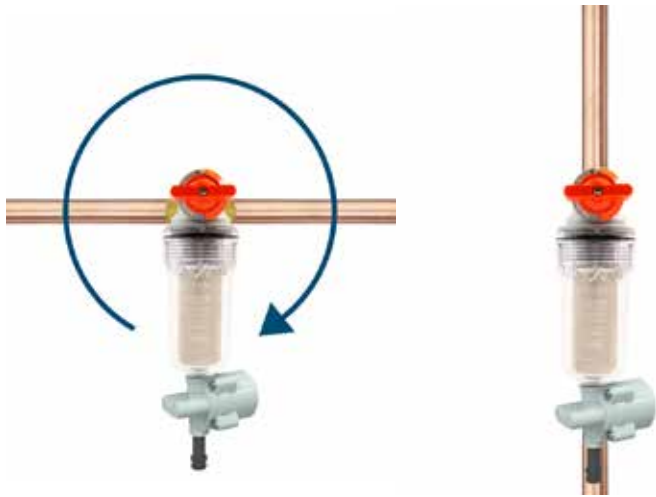

### Gevolgen

- Ophoping van vuil en zand
- Verontreinigd water
- Bacterievorming
- Drukval
- Afgekeurd worden door de watermaatschappij bij controle, wegens te vuil.

Nieuw traditioneel filterpatroon

Zelfde filterpatroon na 1 jaar gebruik op leidingwater

## Delta Victor

**Automatisch spoelende vuilfilter** aangestuurd door de Delta waterontharder

Houdt zand en vuil tegen

**Beschermt** uw huishoudapparaten tegen onzuiverheden

Inox filterpatroon **verslijt niet**

Werkt **zonder elektriciteit**

- 1 **360° draaibaar** rond het aansluitpunt.
- 2 Kan ook op een **verticale leiding** geïnstalleerd worden.
- 3 De bypass-knop laat toe de Delta Victor altijd **uit te schakelen**, maar men komt niet zonder water te zitten.